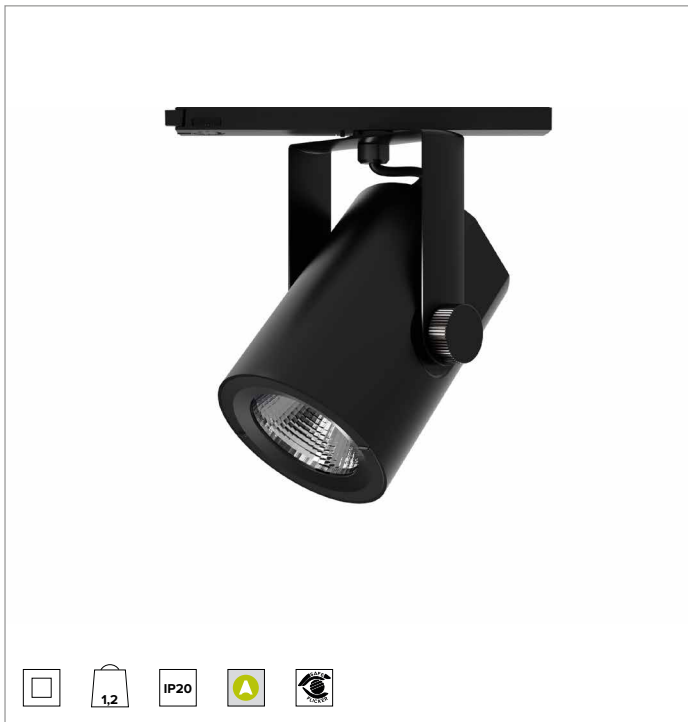

T032SPR940CADB | RAY 115
Proyector profesional orientable de LED

	4000K	H(m)	D(m)	Emax(lx)		
	Ra90		14°			
	Fixture Power	41W	1	0.24	41563	
	Source Flux	5119lm	2	0.48	10391	
	Fixture Flux	4314lm	3	0.72	4618	
	Efficacy	104lm/W	4	0.96	2598	
TS832	Imax=8119cd/klm	Imax	41563cd	5	1.20	1663

LÁMPARA

LED Chip on Board de alta eficiencia Ra90. Ra97 bajo petición.
Clase de eficiencia energética: E
Potencia nominal: 36W
Flujo nominal: 5119lm
Índice de reproducción cromática: 90
Rf: 90
Rg: 98
CCT nominal: 4000K
Duración útil (L80/B10): >50000h tq +25°C

CARACTERÍSTICAS LUMINOTÉCNICAS

Reflector con facetas elipsoidales de aluminio anodizado espejo. Reflectores intercambiables disponibles como accesorios.
Óptica: REFLECTOR
Apertura del haz de luz: SP
Eficiencia óptica: 84%
Flujo luminaria: 4314lm
Rendimiento luminoso: 104lm/W
Seguridad fotobiológica: Conforme al grupo de riesgo RG1 (Riesgo Bajo)

CARACTERÍSTICAS MECÁNICAS

Cuerpo de presofusión de aluminio pintado. Anillo frontal de policarbonato negro pintado. Posibilidad de orientación de 0° a -90° en plano vertical y de 359° en plano horizontal. Bloqueo mecánico de la orientación en el plano vertical y bloqueo de la orientación por fricción en el horizontal. El baricentro permanece siempre en eje con el carril, independientemente de su orientación.
Color y acabado: Negro profundo
Dimensiones: 115
Peso: 1,2Kg
Grado de protección: IP20