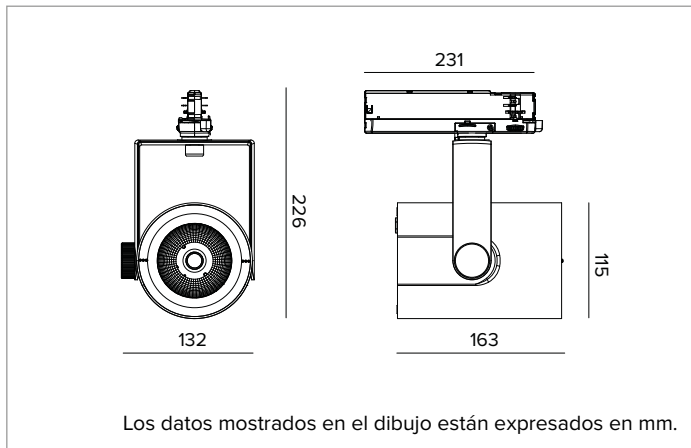

T032SPR940CADB | RAY 115
Proyector profesional orientable de LED

	4000K	H(m)	D(m)	Emax(lx)		
	Ra90		14°			
	Fixture Power	41W	1	0.24	41563	
	Source Flux	5119lm	2	0.48	10391	
	Fixture Flux	4314lm	3	0.72	4618	
	Efficacy	104lm/W	4	0.96	2598	
TS832	Imax=8119cd/klm	Imax	41563cd	5	1.20	1663

CARACTERÍSTICAS MECÁNICAS

Cuerpo de presofusión de aluminio pintado. Anillo frontal de policarbonato negro pintado. Posibilidad de orientación de 0° a -90° en plano vertical y de 359° en plano horizontal. Bloqueo mecánico de la orientación en el plano vertical y bloqueo de la orientación por fricción en el horizontal. El baricentro permanece siempre en eje con el carril, independientemente de su orientación.
Color y acabado: Negro profundo
Dimensiones: 115
Peso: 1,2Kg
Grado de protección: IP20